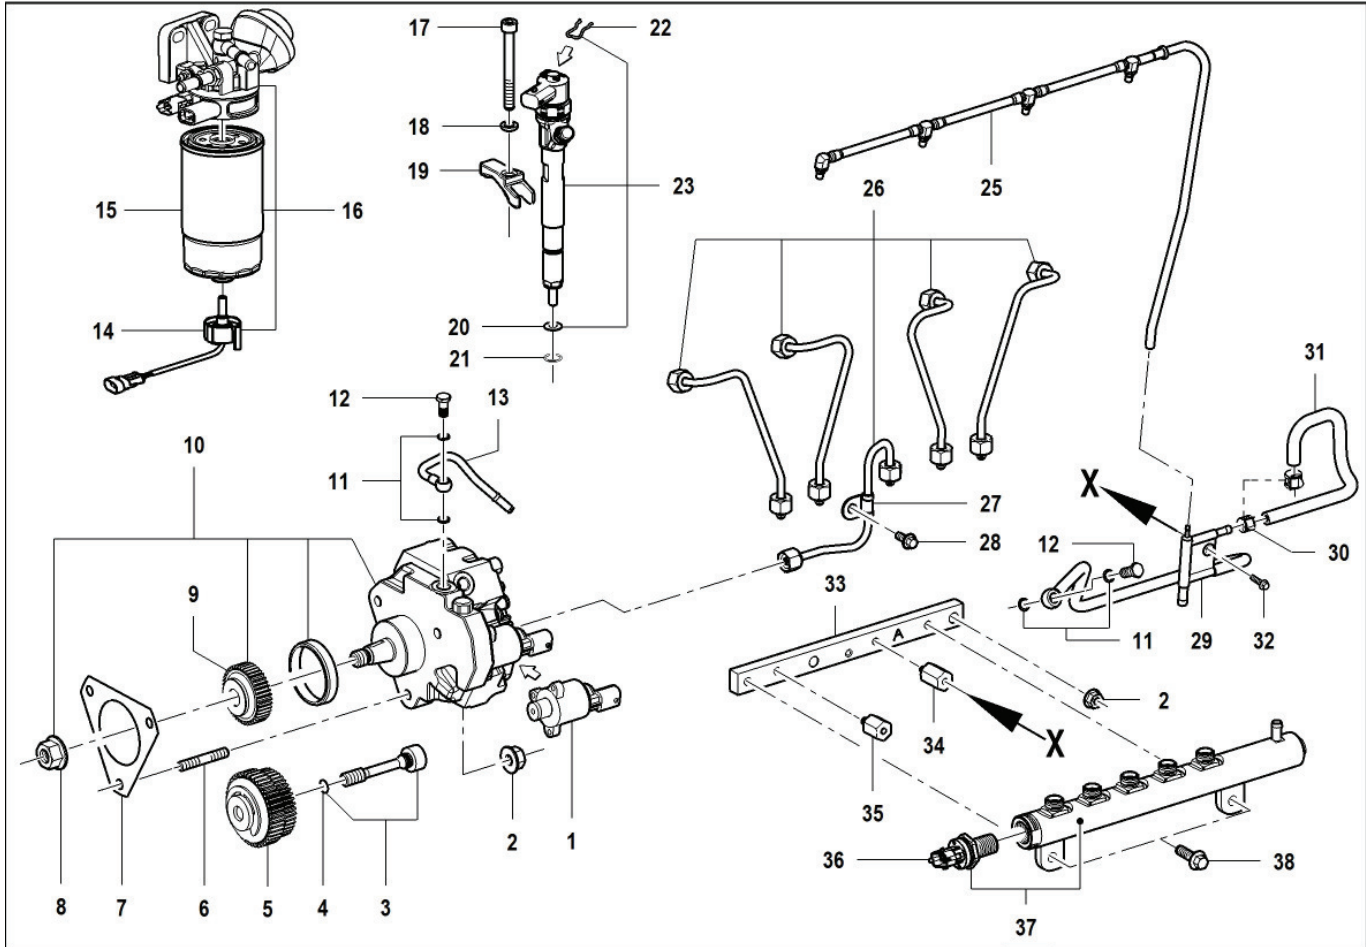

Description: TURBOCHARGER

 Last variation:  
 17/09/2014 15:56:18

**Elenco Articoli**

Pos	Description	Part Number	Qty	Pos	Description	Part Number	Qty
001	FLANGED NUT M8	41880208F	8	031	SCREW	41901204F	2
002	STUD	41750910F	6				
003	GASKET	22022181F	1				
004	NUT	21792027F	3				
005	FLANGED NUT M8	46210130F	8				
006	EXHAUST TURBO FLANGE	21082028F	1				
007	GASKET - TURBO OUTLET	22022104F	1				
008	STUD	41752008F	3				
009	EXHAUST TURBO FLANGE	20732101F	1				
010	GASKET TURBO HR	22022027A	1				
011	STUD M8X20	41750906F	4				
012	EXHAUST MANIFOLD ASSY	11052063F	1				
013	EXHAUST MANIFOLD HEAT	22082234F	1				
014	WASHER	46230038A	2				
015	SCREW	41762007A	2				
016	NUT	41880308F	8				
017	GASKET EXHAUST MANIFOLD	22032114F	4				
018	INTAKE MANIFOLD GASKET	22022198F	4				
019	INTAKE MANIFOLD	21042114F	1				
020	PIPE	21303023F	1				
021	GASKET	42020010A	2				
022	MAIN BEARING OIL FEED TURBO	21322022F	1				
023	TURBOCHARGER	35242133H	1				
024	GASKET	22032141G	1				
025	SCREW	41901206F	1				
026	PIPE	21302909F	1				
027	UNION	21782045A	1				
028	INOX WASHER GASKET	22022281F	2				
029	UNION SCREW	41320132F	1				
030	P3 SENSOR PIPE	21283100F	1				